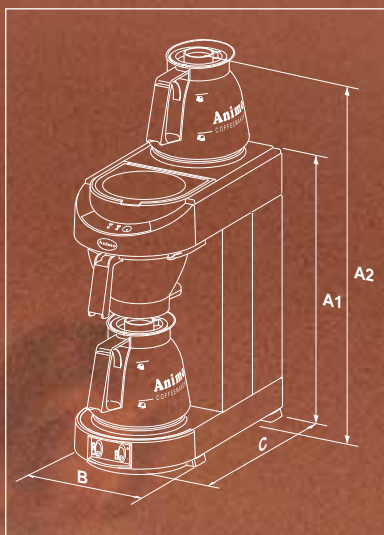

M21/M22

- 100/102 handwatervulling
- 200/202 automatische watervulling
- 100/200 enkele zetmogelijkheid
- 102/202 dubbele zetmogelijkheid
- w heetwateraftap

M100/M200

M102/M202

M100W/M200W

M202W

M21

M22