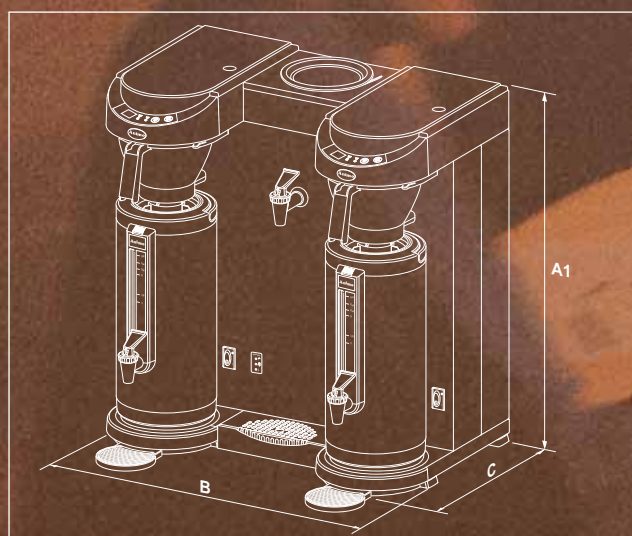

Voor alle apparatuur geldt filterpapier 90/250

MT100/MT200

MT100W/MT200W

MT200Wp

MT202W

MT100v/MT200v

	MT100/MT200	MT100W/MT200W	MT200Wp	MT202W	MT100v/MT200v
artikelnummer	10520 (blauw)/10570 10521 (grijs) 10522 (zwart)	10525/10575	10545	10580	10535/10585
uurcapaciteit koffie	18 ltr., 144 kopjes	14 ltr., 112 kopjes	14 ltr., 112 kopjes	36 ltr., 288 kopjes	18 ltr., 144 kopjes
uurcapaciteit heet water		16 ltr., 128 kopjes	16 ltr., 128 kopjes	21 ltr., 168 kopjes	
geschikt voor	pompkan 2,25 ltr.	thermoscontainer 2,4 ltr.	pompkan 2,25 ltr.	thermoscontainer 2,4 ltr.	thermoskan 1,85 ltr. pompkan 2,25 ltr. thermoscontainer 2,4 ltr.
aansluitwaarde	1N~220-240V 50-60Hz 2100W	1N~220-240V 50-60Hz 3200W	1N~220-240V 50-60Hz 3200W	3N~380-415V 50-60Hz 6300W	1N~220-240V 50-60Hz 2100W
water aansluiting	nee/ja (3/4")	nee/ja (3/4")	ja (3/4")	ja (3/4")	nee/ja (3/4")
afmeting in mm	A1xBxC 595x205x380	A1xBxC 650x420x380	A1xBxC 595x420x380	A1xBxC 650x620x380	A1 min./max.xA2min./max.xBxC 540/650x265/375x205x380
zettijd	ca. 7,5 min. per kan	ca. 10 min. per kan	ca. 9 min. per kan	ca. 8 min. per 2 kannen	ca. 6,5 min. voor 1,85 ltr. ca. 7,5 min. voor 2,25 ltr. ca. 8 min. voor 2,4 ltr.
opwarmtijd waterkoker		ca. 11 min.	ca. 11 min.	ca. 9 min.	