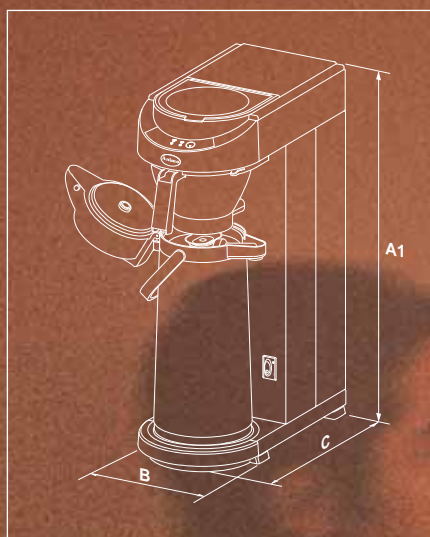

MT100/MT200