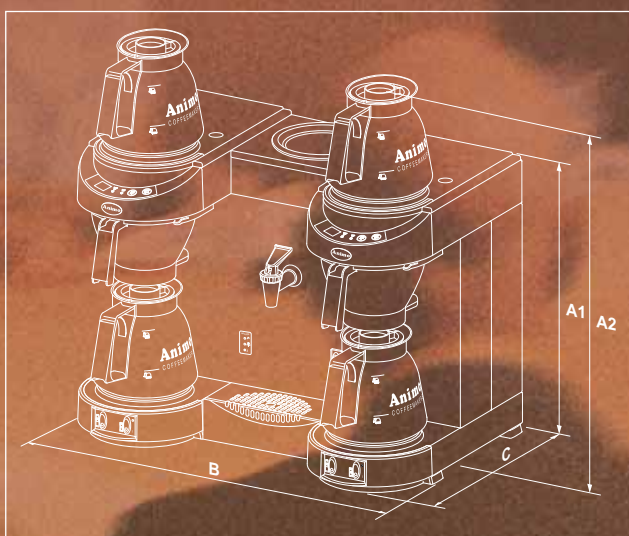

M21/M22

- 100/102 handwatervulling
- 200/202 automatische watervulling
- 100/200 enkele zetmogelijkheid
- 102/202 dubbele zetmogelijkheid
- w heetwateraftap

M100/M200

M102/M202

M100W/M200W

M202W

M21

M22