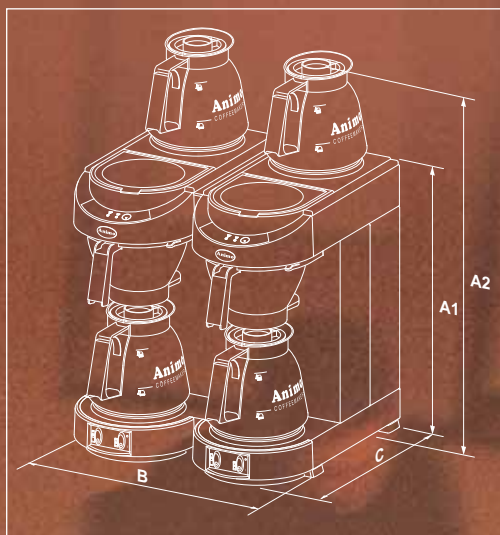

M21/M22

- 100/102 handwatervulling
- 200/202 automatische watervulling
- 100/200 enkele zetmogelijkheid
- 102/202 dubbele zetmogelijkheid
- w heetwateraftap

M100/M200

M102/M202

M100W/M200W

M202W

M21

M22