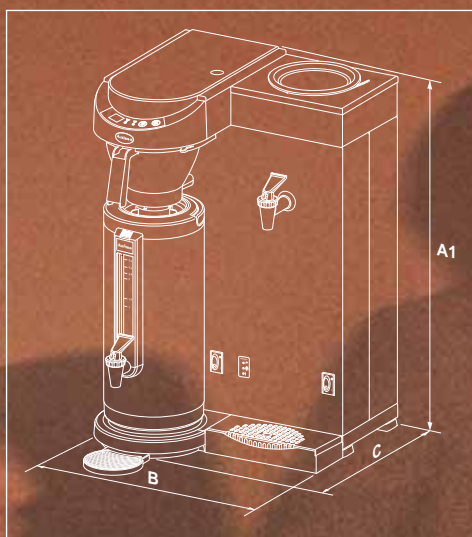

MT100W/MT200W