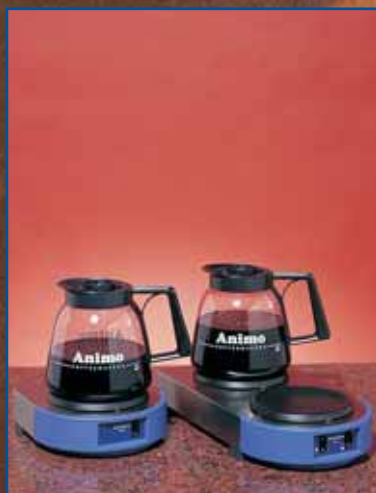

Wilt u meer weten? Bel ons gerust, wij informeren u graag over de mogelijkheden.

MILLENNIUM kannenapparatuur

M100

(leverbaar in 3 kleuren; blauw, grijs en zwart)

M200

M102/M202

M100W/M200W

M202W