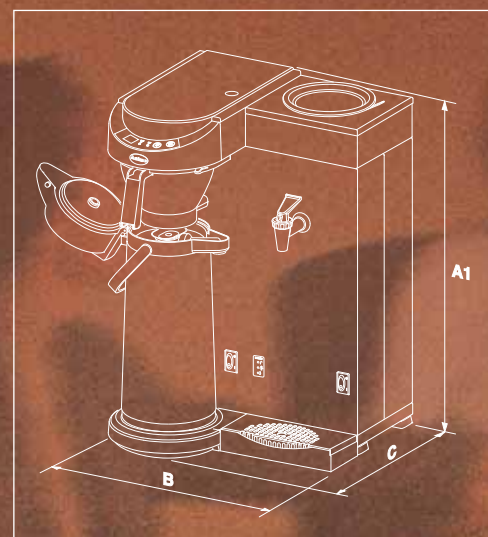

MT200Wp

	MT100/MT200	MT100W/MT200W	MT200Wp	MT202W	MT100v/MT200v
artikelnummer	10520 (blauw)/10570 10521 (grijs) 10522 (zwart)	10525/10575	10545	10580	10535/10585
uurcapaciteit koffie	18 ltr., 144 kopjes	14 ltr., 112 kopjes	14 ltr., 112 kopjes	36 ltr., 288 kopjes	18 ltr., 144 kopjes
uurcapaciteit heet water		16 ltr., 128 kopjes	16 ltr., 128 kopjes	21 ltr., 168 kopjes	
geschikt voor	pompkan 2,25 ltr.	thermoscontainer 2,4 ltr.	pompkan 2,25 ltr.	thermoscontainer 2,4 ltr.	thermoskan 1,85 ltr. pompkan 2,25 ltr. thermoscontainer 2,4 ltr.
aansluitwaarde	1N~220-240V 50-60Hz 2100W	1N~220-240V 50-60Hz 3200W	1N~220-240V 50-60Hz 3200W	3N~380-415V 50-60Hz 6300W	1N~220-240V 50-60Hz 2100W
water aansluiting	nee/ja (3/4")	nee/ja (3/4")	ja (3/4")	ja (3/4")	nee/ja (3/4")
afmeting in mm	A1xBxC 595x205x380	A1xBxC 650x420x380	A1xBxC 595x420x380	A1xBxC 650x620x380	A1 min./max.xA2min./max.xBxC 540/650x265/375x205x380
zettijd	ca. 7,5 min. per kan	ca. 10 min. per kan	ca. 9 min. per kan	ca. 8 min. per 2 kannen	ca. 6,5 min. voor 1,85 ltr. ca. 7,5 min. voor 2,25 ltr. ca. 8 min. voor 2,4 ltr.
opwarmtijd waterkoker		ca. 11 min.	ca. 11 min.	ca. 9 min.	

Voor alle apparatuur geldt filterpapier 90/250