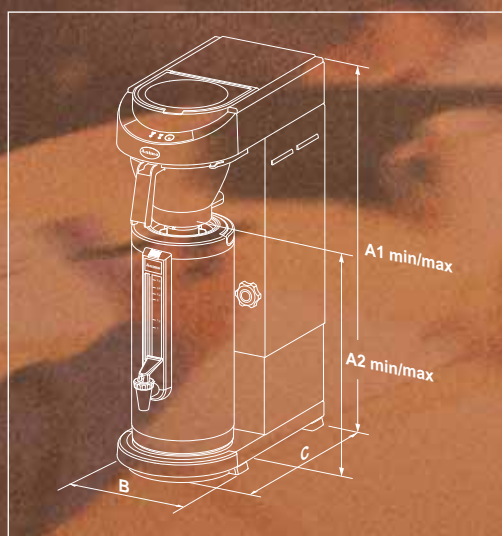

Voor alle apparatuur geldt filterpapier 90/250

MT100/MT200

MT100W/MT200W

MT200Wp

MT202W

MT100v/MT200v

	MT100/MT200	MT100W/MT200W	MT200Wp	MT202W	MT100v/MT200v
artikelnummer	10520 (blauw)/10570 10521 (grijs) 10522 (zwart)	10525/10575	10545	10580	10535/10585
uurcapaciteit koffie	18 ltr., 144 kopjes	14 ltr., 112 kopjes	14 ltr., 112 kopjes	36 ltr., 288 kopjes	18 ltr., 144 kopjes
uurcapaciteit heet water		16 ltr., 128 kopjes	16 ltr., 128 kopjes	21 ltr., 168 kopjes	
geschikt voor	pompkan 2,25 ltr.	thermoscontainer 2,4 ltr.	pompkan 2,25 ltr.	thermoscontainer 2,4 ltr.	thermoskan 1,85 ltr. pompkan 2,25 ltr. thermoscontainer 2,4 ltr.
aansluitwaarde	1N~220-240V 50-60Hz 2100W	1N~220-240V 50-60Hz 3200W	1N~220-240V 50-60Hz 3200W	3N~380-415V 50-60Hz 6300W	1N~220-240V 50-60Hz 2100W
water aansluiting	nee/ja (3/4")	nee/ja (3/4")	ja (3/4")	ja (3/4")	nee/ja (3/4")
afmeting in mm	A1xBxC 595x205x380	A1xBxC 650x420x380	A1xBxC 595x420x380	A1xBxC 650x620x380	A1 min./max.xA2min./max.xBxC 540/650x265/375x205x380
zettijd	ca. 7,5 min. per kan	ca. 10 min. per kan	ca. 9 min. per kan	ca. 8 min. per 2 kannen	ca. 6,5 min. voor 1,85 ltr. ca. 7,5 min. voor 2,25 ltr. ca. 8 min. voor 2,4 ltr.
opwarmtijd waterkoker		ca. 11 min.	ca. 11 min.	ca. 9 min.	